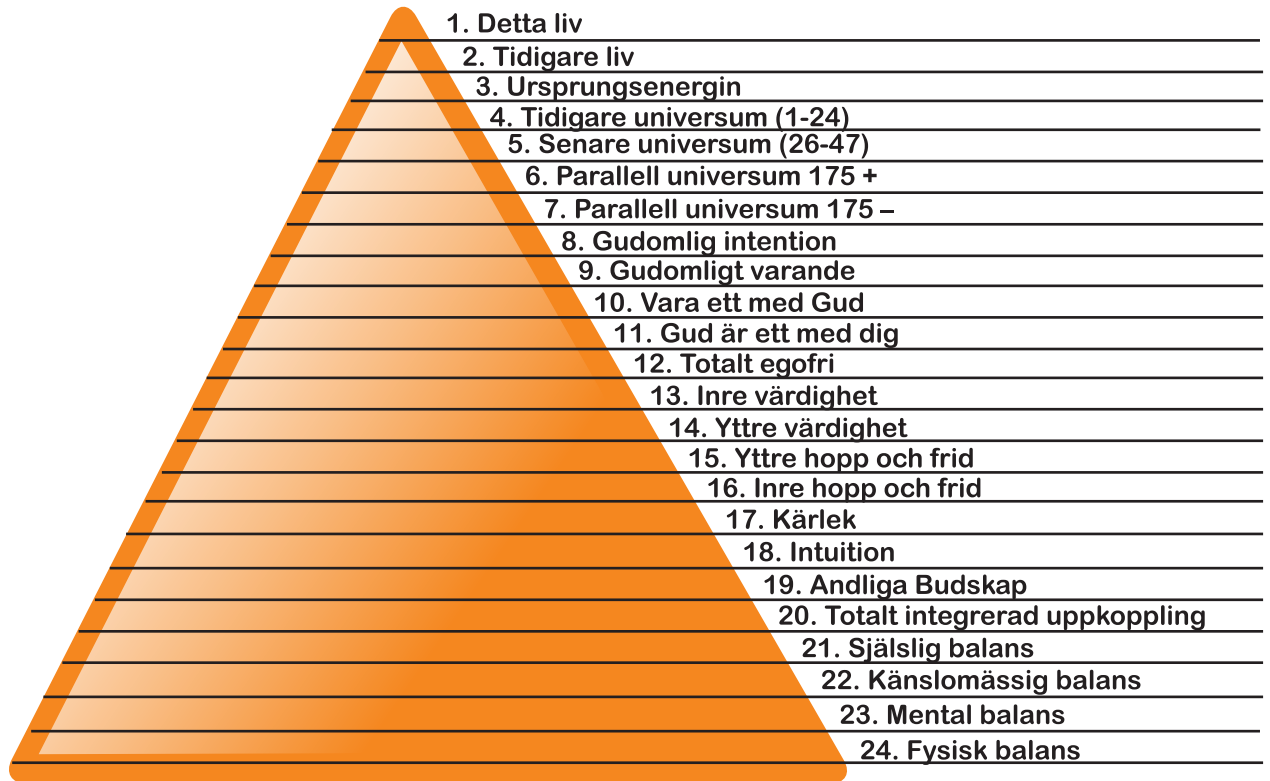

Guds helande Pyramid för själen

Själen består av 24 nivåer. Ju längre ner i pyramiden du hamnar, ju kraftfullare är läkningsprocessen. Gud är vår helande länk. Våga vara sann mot dig själv och läk dig med Helmetoden. Se www.helmetoden.se